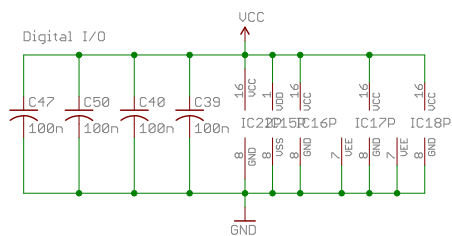

cc-by-sa	UCO, mixer
Émilie Gillet	Anu-revC
emilie.o.gillet@gmail.com	02/04/2019 22:30
	Sheet: 3/5

cc-by-sa	UCF & UCA
Émilie Gillet	Anu-revC
emilie.o.gillet@gmail.com	02/04/2019 22:30
	Sheet: 4/5

cc-by-sa Émilie Gillet emilie.o.gillet@gmail.com	PSU & bypassing
	Anu-revC
	02/04/2019 22:30
	Sheet: 5/5